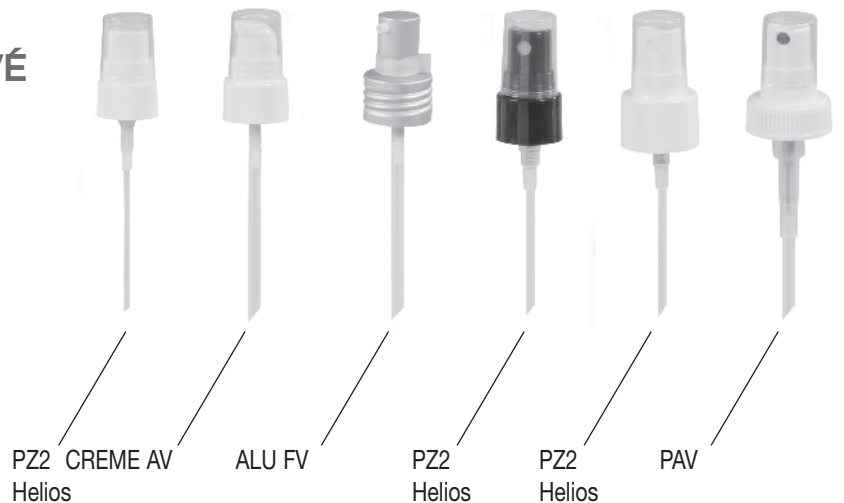

Types et fonctionnalités*

- **Sprays**
 - Spray à gâchette
 - Spray mini trigger
- **Pompes**
 - Pompe doseuse
 - Pompe pulvérisatrice
 - Pompe crème
 - Pompe dispenser

Caractéristiques*

- Bagues principales :
18 - 20/410 - 24/410 - 28/400 - 28/410 - 28DIN - TS1
- Etanchéité : jointé
- Matières : PEBD, PEHD, PP, aluminium
- Coloris : blanc standard. Possibilité de couleurs selon modèles et quantités.

Utilisation

- chimie,
- détergence,
- alimentaire,
- cosmétique,
- santé.

* Disponibilité selon type d'emballage, bague et quantité

Sprays et pompes

SPRAYS

POMPES DOSEUSES GS/GSA

POMPES PULVÉ

FILLAUD