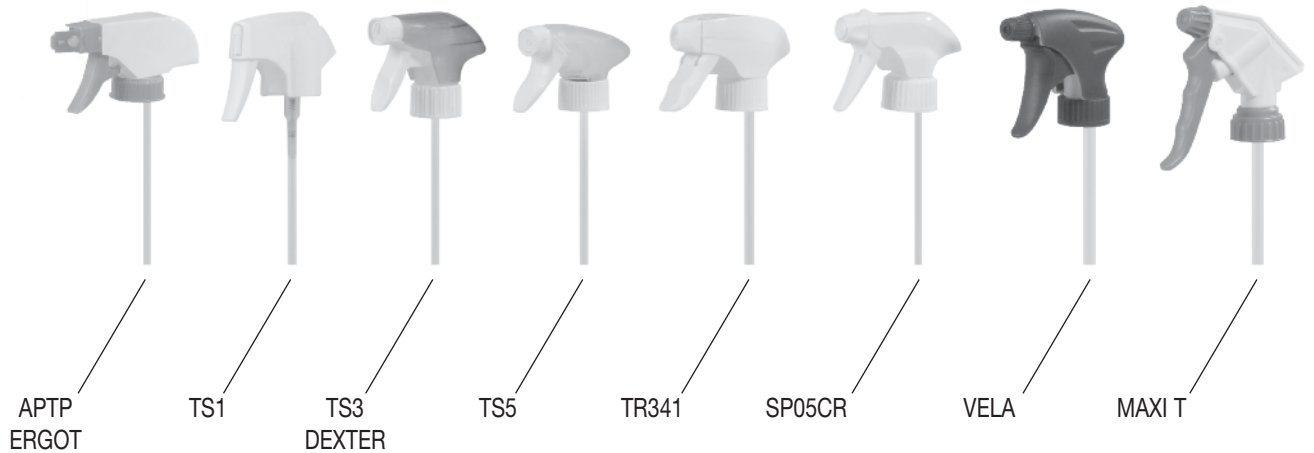

Sprays et pompes

SPRAYS